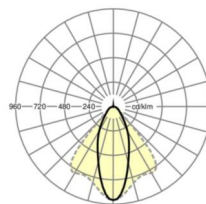

параметры

номер заказа	19427004010
код EAN	4020863401734
номер таможенного тарифа	94051190
Знак прохождения контроля	IP 64, класс защиты I, ENEC10 VDE, F, D, HACCP DIN10500/Food/IFS-пригодность для применения/BRC, Indoor, CE
Степень ударопрочности IK	IK03 (-20°C bis 45°C)
Температура окружающей среды	ta -20°C в 45°C
Гарантийный срок	5 лет
Государственные программы поддержки	BEG - государственные субсидии для энергосберегающих зданий (действительна только для Германии)

электротехника

Балласт	Электронный драйвер (1 штука)
Мощность системы	26W
сетевое напряжение	230V/50Hz
класс энергосбережения/Источник света	D

Оптика

Оснастка	LED, цветопередача/оттенок света CRI ≥ 80 / 4000K
Допуск для координаты цветности (MacAdam)	3SDCM
Фотобиологическая безопасность (светильник)	RG1
Номинальный световой поток	4412lm
Срок службы LED	50000h L80/B10 (Tq 45°C)
светоотдача светильников	172lm/W
Угол излучения	40° (C0) / 85° (C90)
UGR поп./вдоль	17.6 / 19.3

DEEP-LINK

<https://www.regiolum.de/ru/article/19427004010>

Ссылка	LED 4000lm 840
ηLB	100 %
Φ ↓/↑	99 % / 1 %
UGR поп./вдоль	17.6 / 19.3